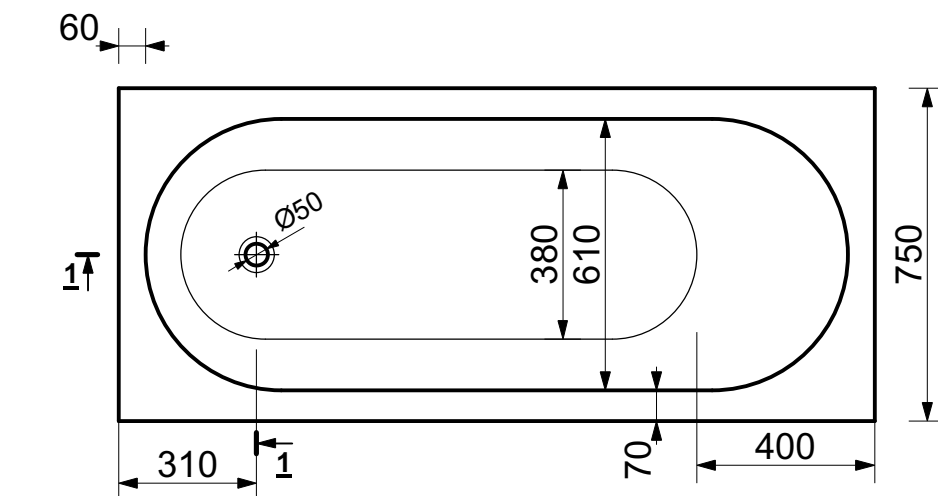

ESTET

*г. Кострома, ул. Московская д. 105
тел. 8 (4942) 33 61 71*

БАЙНА "ЧЕСТЕР SLIM " 1700X750

*ПРОИЗВОДСТВО ИЗДЕЛИЙ ИЗ ЛИТЬЕВОГО МРАМОРА
Допустимое отклонение линейных размеров ± 5мм

ООО «ЭСТЕТ»