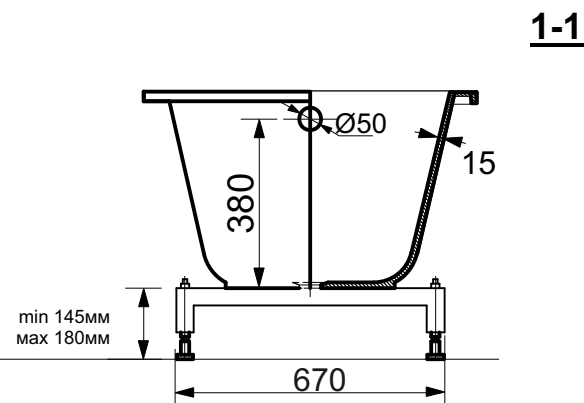

ESTET

*г. Кострома, ул. Московская д. 105
тел. 8 (4942) 33 61 71*

БАЙНА "ЧЕСТЕР SLIM " 1700X750

*ПРОИЗВОДСТВО ИЗДЕЛИЙ ИЗ ЛИТЬЕВОГО МРАМОРА
Допустимое отклонение линейных размеров ± 5мм

ООО «ЭСТЕТ»