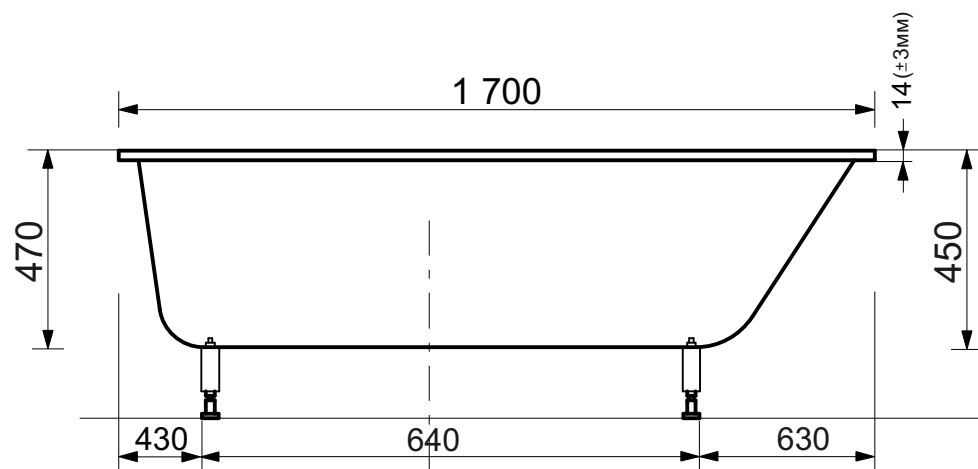

ESTET

*г. Кострома, ул. Московская д. 105
тел. 8 (4942) 33 61 71*

БАЙНА "ЧЕСТЕР SLIM " 1700X750

*ПРОИЗВОДСТВО ИЗДЕЛИЙ ИЗ ЛИТЬЕВОГО МРАМОРА
Допустимое отклонение линейных размеров ± 5мм

ООО «ЭСТЕТ»